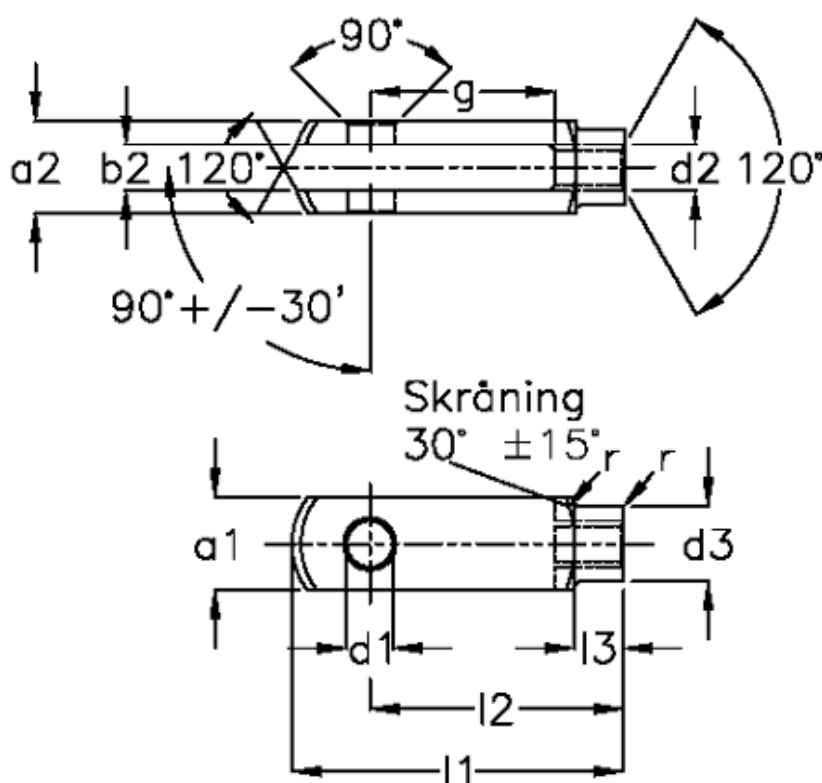

Varenummer: 1405320401  
 Beskrivelse: KLEE Rustfast Gaffelstykke G 20x40  
 M20, højre

## Mål

a1 (h11)	= 40	g (+/-0,5)	= 40
a2	= 40 (+0,5 -0,2)	l1 (+/-0,5)	= 105
b1 (B13)	= 20	l2	= 80 (-0,4)
b2	= 20 (+0,85)	l3	= 30
d1 H9	= 20	r	= 1.5
d2	= M 20 x 2,5	Størrelse	= G 20 x 40
d3 (+/-0,3)	= 34	Vægt	= 0.550
f (+/-0,2)	= 1.0		